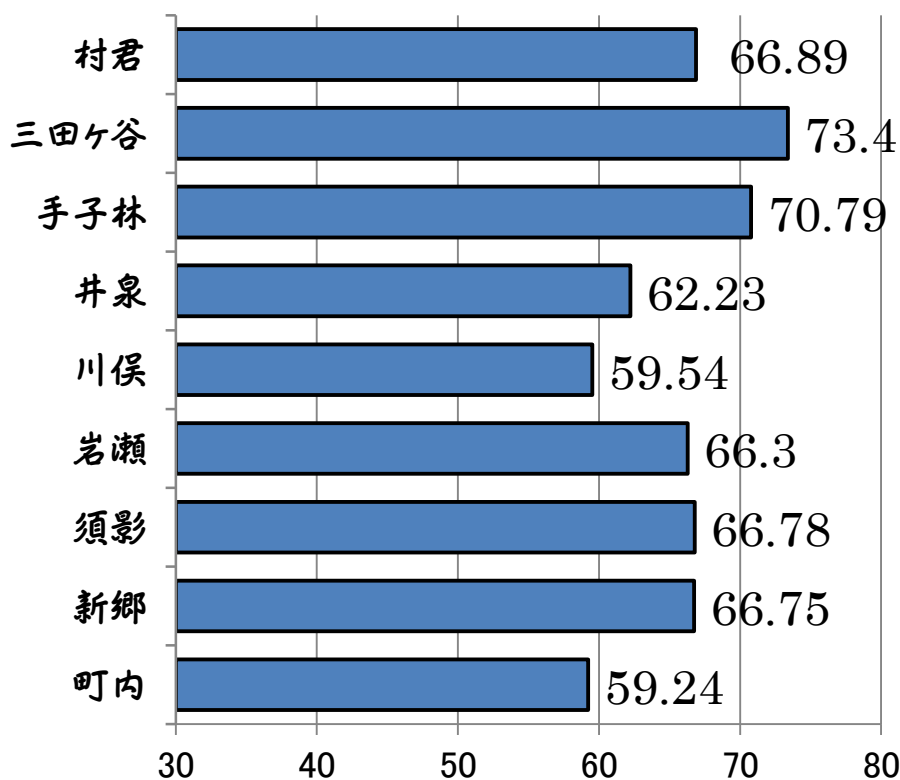

みんなそろって選挙に行こう！

平成19年 羽生市議会議員一般選挙投票率

投票所別投票率

ベスト3

中手子林農民センター	80.23%
三田ヶ谷農村センター	79.12%
須影小学校体育館	71.80%

ワースト3

羽生市役所	54.93%
西中体育館	55.68%
南小体育館	56.83%

市全体では

63.00%