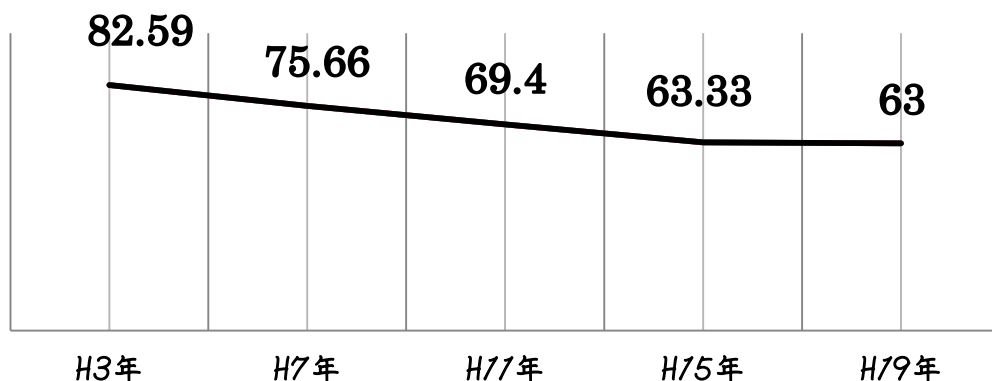

中手子林農民センター	80.23%
三田ヶ谷農村センター	79.12%
須影小学校体育館	71.80%

ワースト3

羽生市役所	54.93%
西中体育館	55.68%
南小体育館	56.83%

市全体では

63.00%

市議会議員一般選挙投票率の推移

左のグラフのとおり、市議会議員選挙において、平成3年には80%を超えていた投票率ですが、4年前に行われた選挙では63%しかありません。投票率が低いということは限られた人々の意思しか市政に反映されないと読み取ることが出来ます。